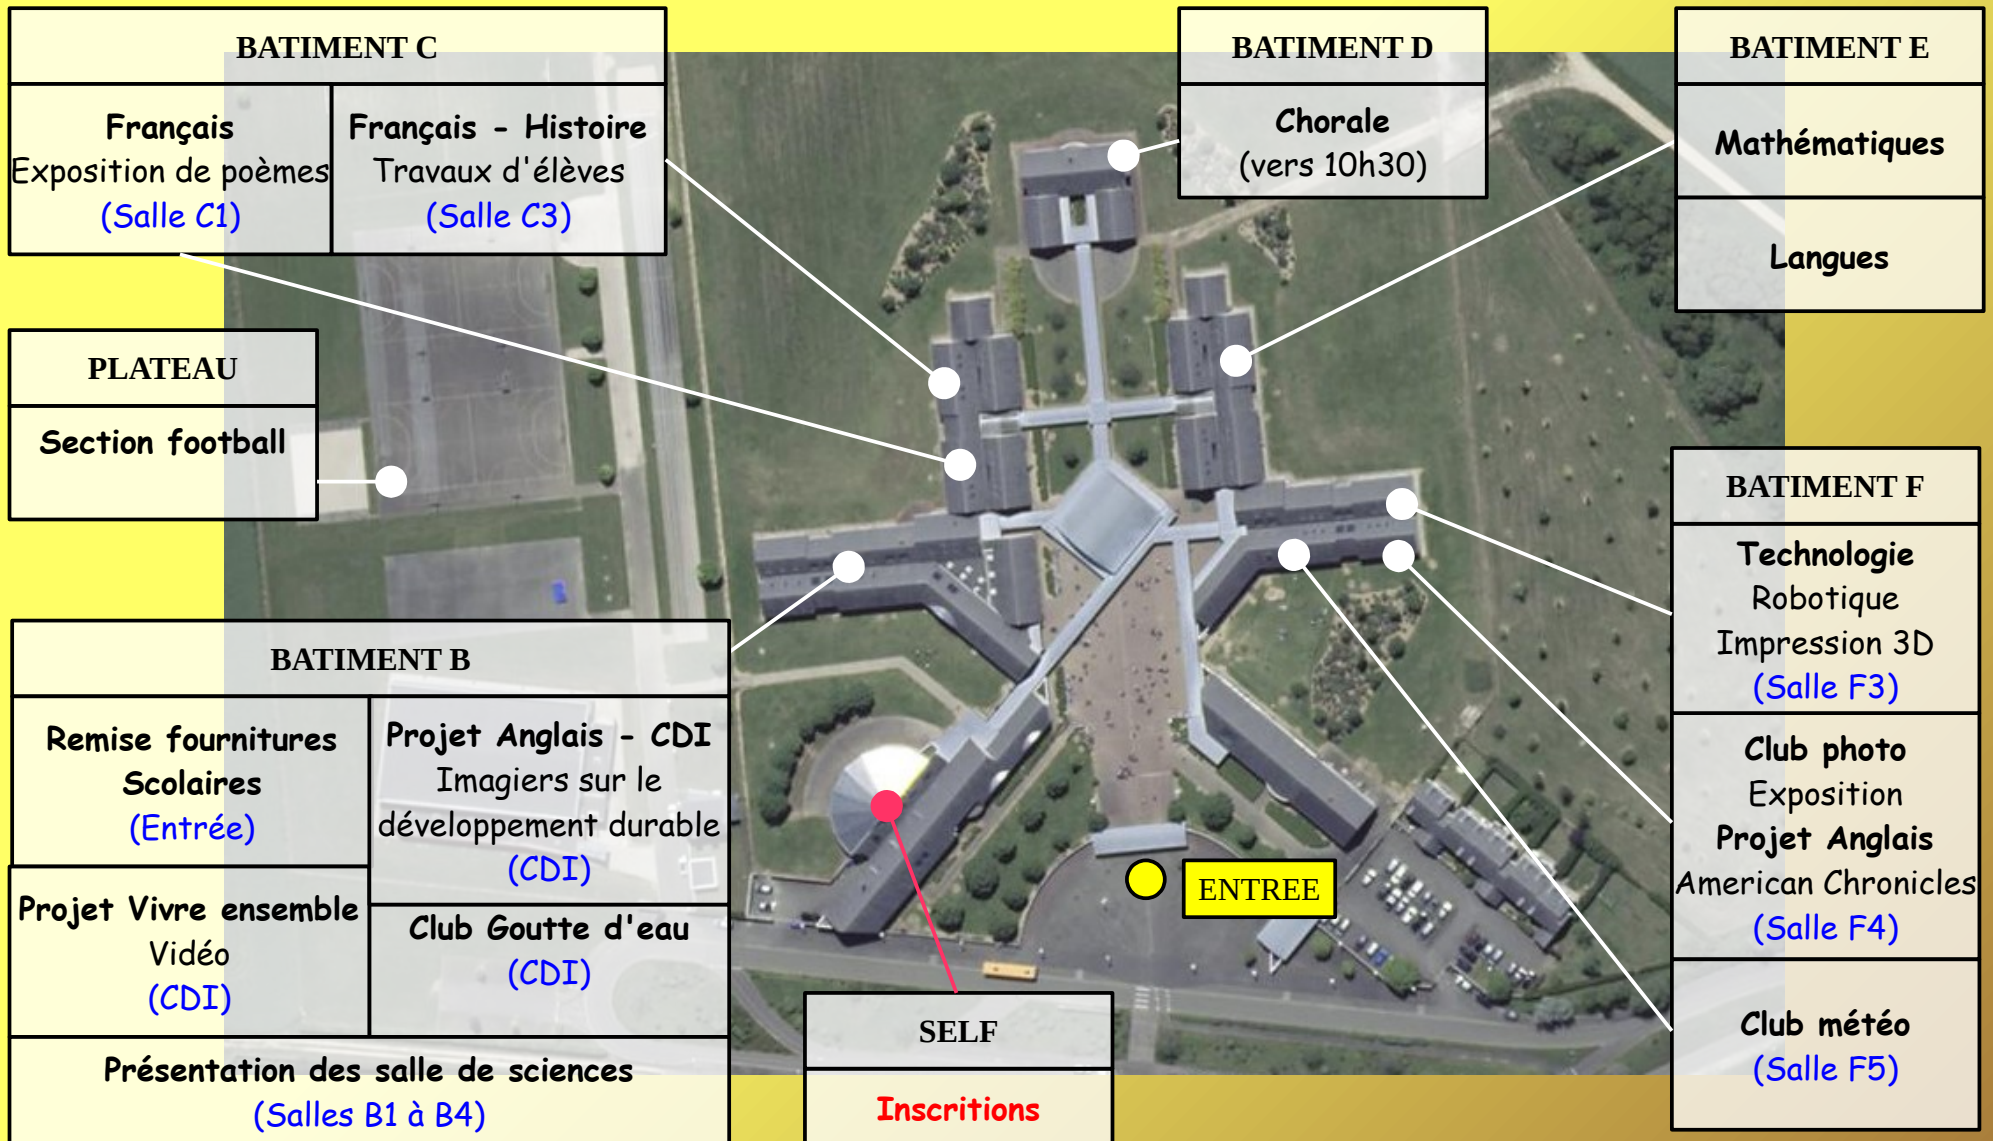

MATINEE PORTES-OUVERTES

Samedi 11 juin de 9h00 à 12h00

Collège Sautaine