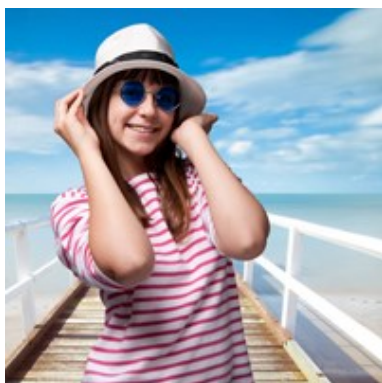

<http://clg-soutine-saint-prest.tice.ac-orleans-tours.fr/eva/spip.php?article1424>

Collège Soutine

Club photo : les élèves s'incrument

- Les clubs - Le club photo -

Date de mise en ligne : mercredi 23 mars 2016

Copyright © Le site du collège Soutine - Tous droits réservés

Un déguisement, une image d'arrière plan et un peu de Photoshop permettent rapidement d'incruster un personnage sur un fond. C'est ce qu'ont fait les élèves du lundi ces dernières semaines.

Retrouvez leurs photos .